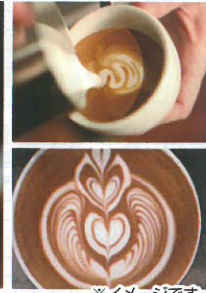

バルーンアートショー開催

2回開催!! 4/13(土曜日)
1回目/11:00~ 2回目/15:00~

ふうせんひねりのMarco(マルコ)さんによる バルーンアートショー!!

思わず欲しくなるようなかわいらしい作品はもちろん、
風船でできていることが信じられないようなリアルで迫力
のある作品まで、きっとお客様がこれまでに見たことがない
ような作品を次々に作り上げていきます。

小さなお子様に、バルーンプレゼント!!

※イメージです。

ラテアートレッスン

参加費
無料

4/14(日曜日)10:00~17:00
先着40名様限定

※イメージです。

「ラテアート」とは、エスプレッソの表面に細かく泡
立てたミルクで注いで、模様や絵を描く技術のこ
とで、カップの上にハートやリーフを描きます。今
回は数々のラテアート大会で華々しい実績をもつ
プロのバリスタから基本の技術を教えてもらいな
がら、ラテアート作りを体験して頂けます。

講師
バリスタ
安藤 貴裕さん