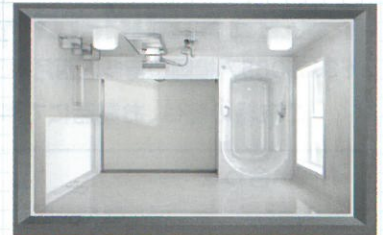

らくらく
調理

3層シンクで
効率アップ!

アクリル人造大理石製機能シンク
家事らくシンク

業界初
3層+
人造大理石シンク

タカラの「ホーロー家事らくキッチン」はキッチンワークの効率を
ぐんと高め、あなたの家事を「らく」にします。

ぴったりサイズシステムバス

サイズオーダーできるのは **タカラ** だけ!!

ピッタリ

25mm刻みで

最大1,500通りの
サイズ展開

※シリーズ・仕様により異なります。

ホーロークリーンパネル

毎日シャワーで流すだけ、
ホーロークリーン浴室パネル。

フレーム構造

震度6強相当の振動にも
耐える丈夫なフレーム構造。

パーフェクト保温